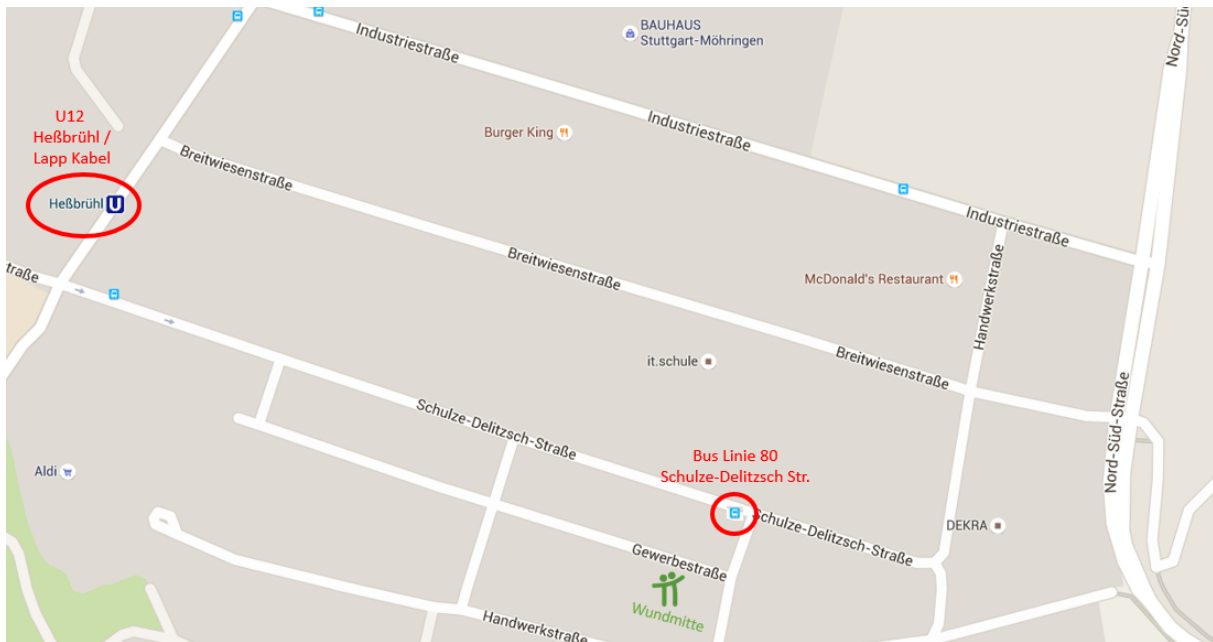

# Anfahrtsbeschreibung Wundmitte Akademie

## Gewerbestraße 36, 70565 Stuttgart

### Mit dem PKW aus Richtung München (A8)

Verlassen Sie die A8 an der Autobahnanschlussstelle 52a in Richtung Vaihingen/Möhringen. Fahren Sie parallel zur A8 und biegen Sie dann rechts in die Nord-Süd-Straße in Richtung Industriegebiet Vaihingen/Möhringen ab. Nach ca. 2 km zweispurig biegen Sie links in das Industriegebiet/Industriestraße ab und danach sofort an der darauf folgenden Ampel wieder links in die Handwerkstraße. An der 2. Querstraße rechts dann in die Schulze-Delitzsch-Straße abbiegen. Die nächste Querstraße ist die Gewerbestraße. Fahren Sie durch die Toreinfahrt in den Hof bzw. in der Tiefgarage und parken Sie auf den mit „Wundmitte“ oder „Besucher“ ausgeschilderten Parkplätzen.

**Alternativ** können Sie mit der neuen U-Bahnlinie U12 bis zur Haltestelle Lappkabel fahren, von dort biegen Sie in Richtung Aldi am Kreisverkehr links in die Schulze-Delitzsch Str. ein. Die erste Querstr. Rechts ist bereits die Gewerbestr. Dieser folgen Sie bis fast zum Ende (Hausnummer 36)